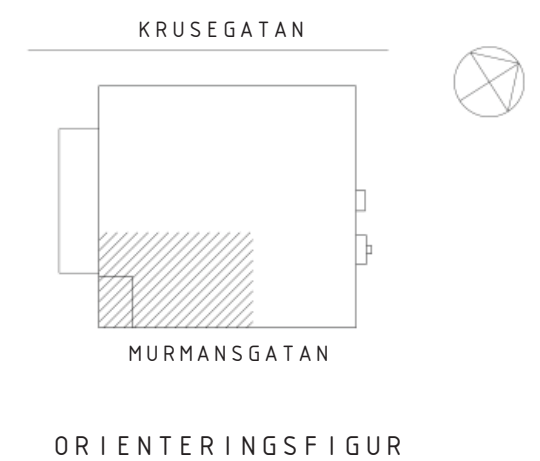

- ALLMÄNYTA
- KONTOR
- PAUS/PENTRY
- MÖTE
- WC/OMKL/ST
- FRD/LAGER/ELC

DEL AV BOTTENVÅNING

0 1 2 3 4 5m