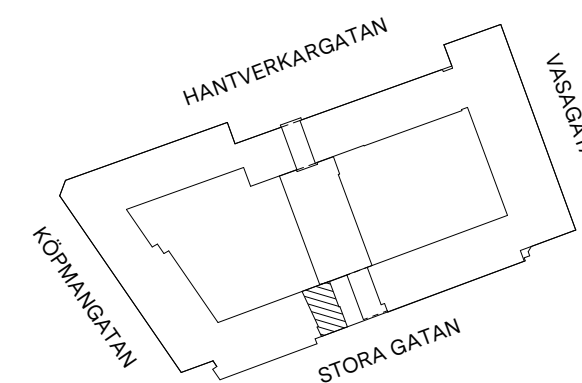

FÖRTYDLIGANDE

FÄRG	FUNKTION	ANTAL
■	ÖPPET KONTOR	6 P
■	MÖTESRUM	1
■	ENTRÉ	1
■	PENTRY/PAUSYTA	1
■	WC/RWC/STÄD	1/0/1
■	FÖRRÅD/TEKNIK	0/0

ANTAL ARBETSPLATSER 6 st

LOA/ARBETSPLATSER 16

ORIENTERINGSFIGUR

STORA GATAN 36 - DEL AV PLAN 2 ~ 94 m²

ILLUSTRATIONSSKISS, SKALA 1:100 (A3) - 2022-05-18