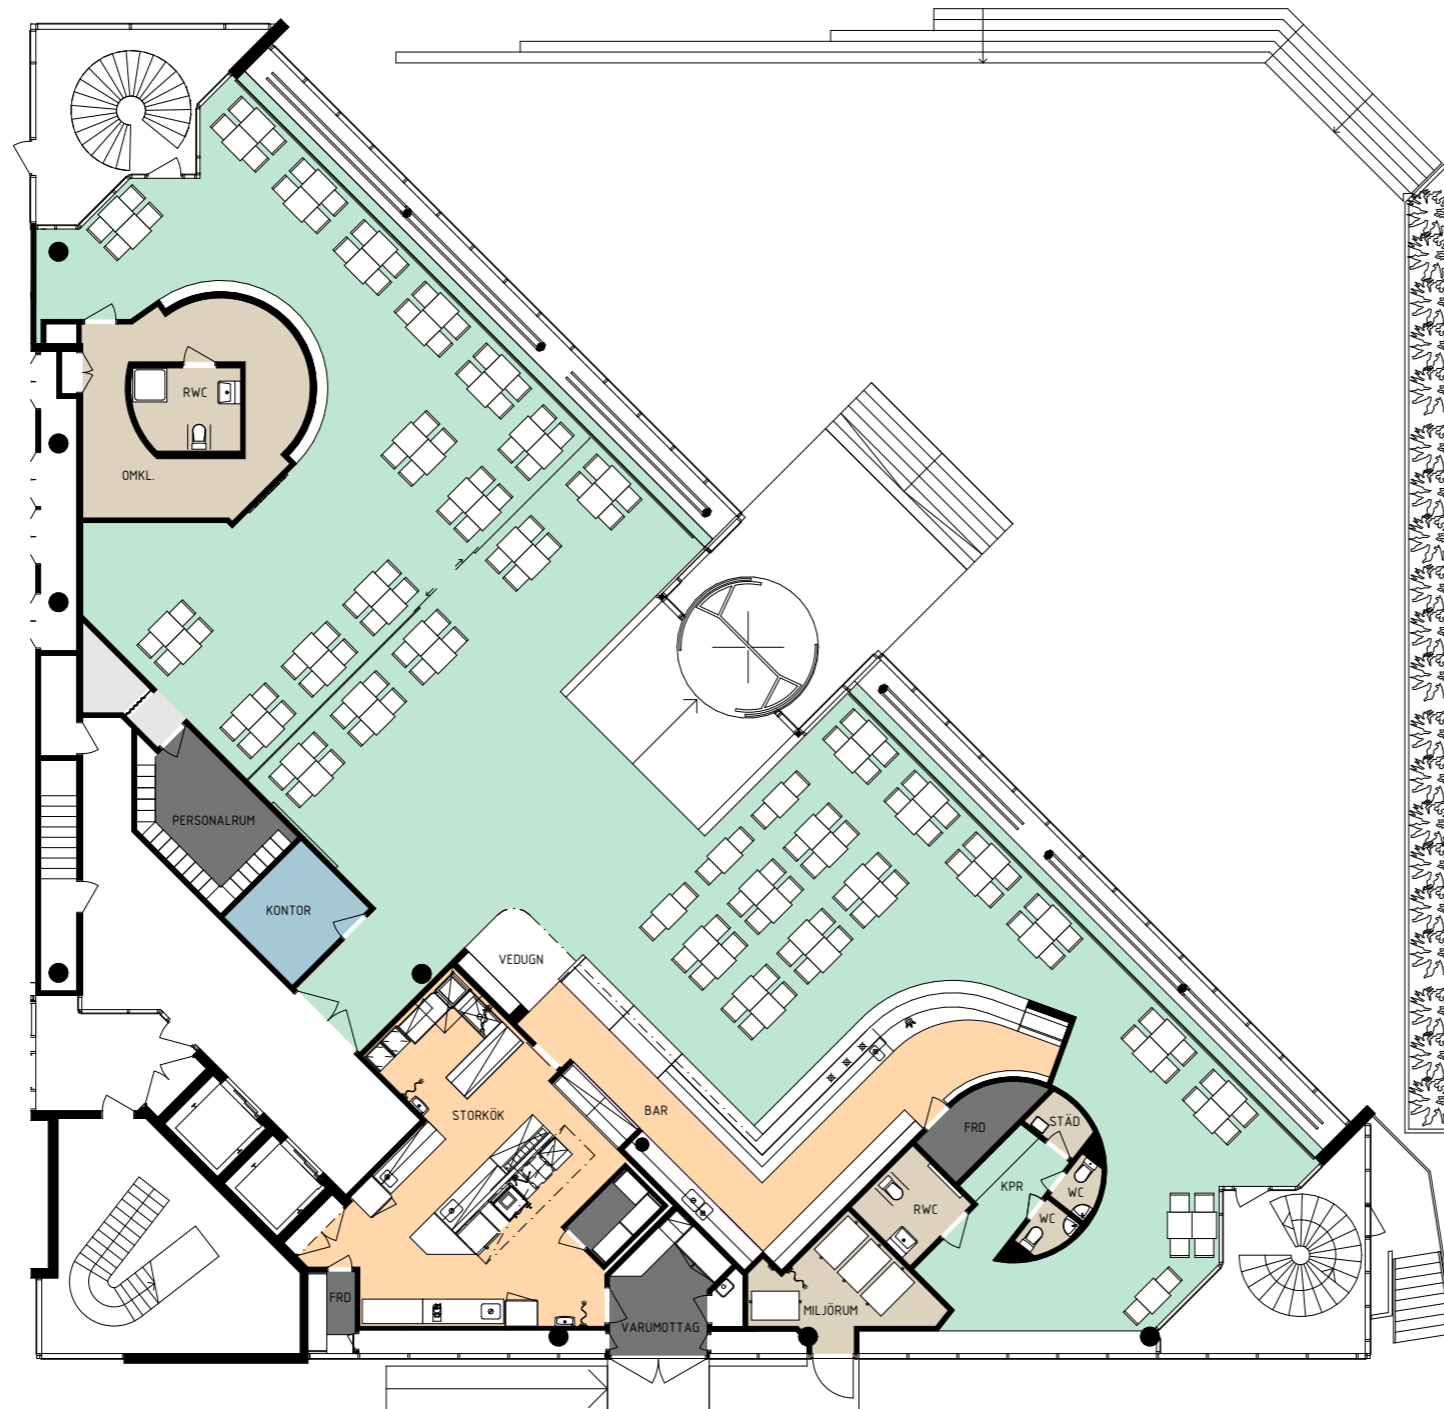

FÖRTYDLIGANDE

FÄRG	FUNKTION	ANTAL
■	SERVERINGSYTA	
■	KÖK/BAR	1/1
■	KONTOR	1
■	WC/RWC/STÄD	2/2/1
■	FÖRRÅD/TEKNIK	5

ORIENTERINGSGRÄNS

SLOTTSGATAN 27 - DEL AV PLAN 1, ENTRÉPLAN ~ 595 m²

INPLACERINGSSKISS, SKALA 1:200 (A3) - 2023-05-05