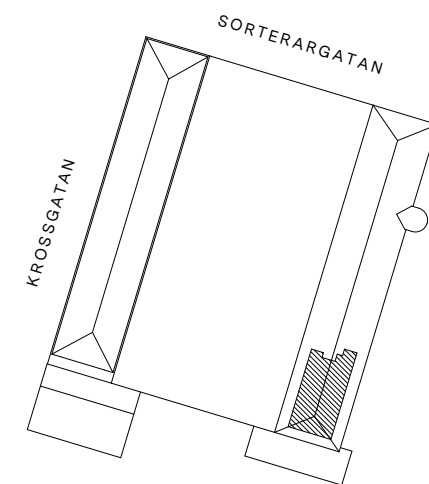

FÖRTYDLIGANDE

FÄRG	FUNKTION	ANTAL
■	KONTORSLANDSKAP	18
■	KONTOR	4
■	MÖTESRUM	1
■	ENTRÉ/LOUNGE	1/2
■	SAMTALSRUM/TELEFONRUM	0
■	KOPIERINGSRUM	0
■	PENTRY/MATSAL	1
■	PROJEKTYTA	0
■	WC/RWC/STÅD	1/0/0
■	FÖRRÅD/TEKNIK	0

ARBETSPLATSER	23
LOA/ARBETSPLATS	10 m ² /AP

ORIENTERINGSGIFUR

SORTERARGATAN 23 - PLAN 6 ~ 238 m²

INPLACERINGSSKISS, SKALA 1:100 (A3) - 2022-12-06