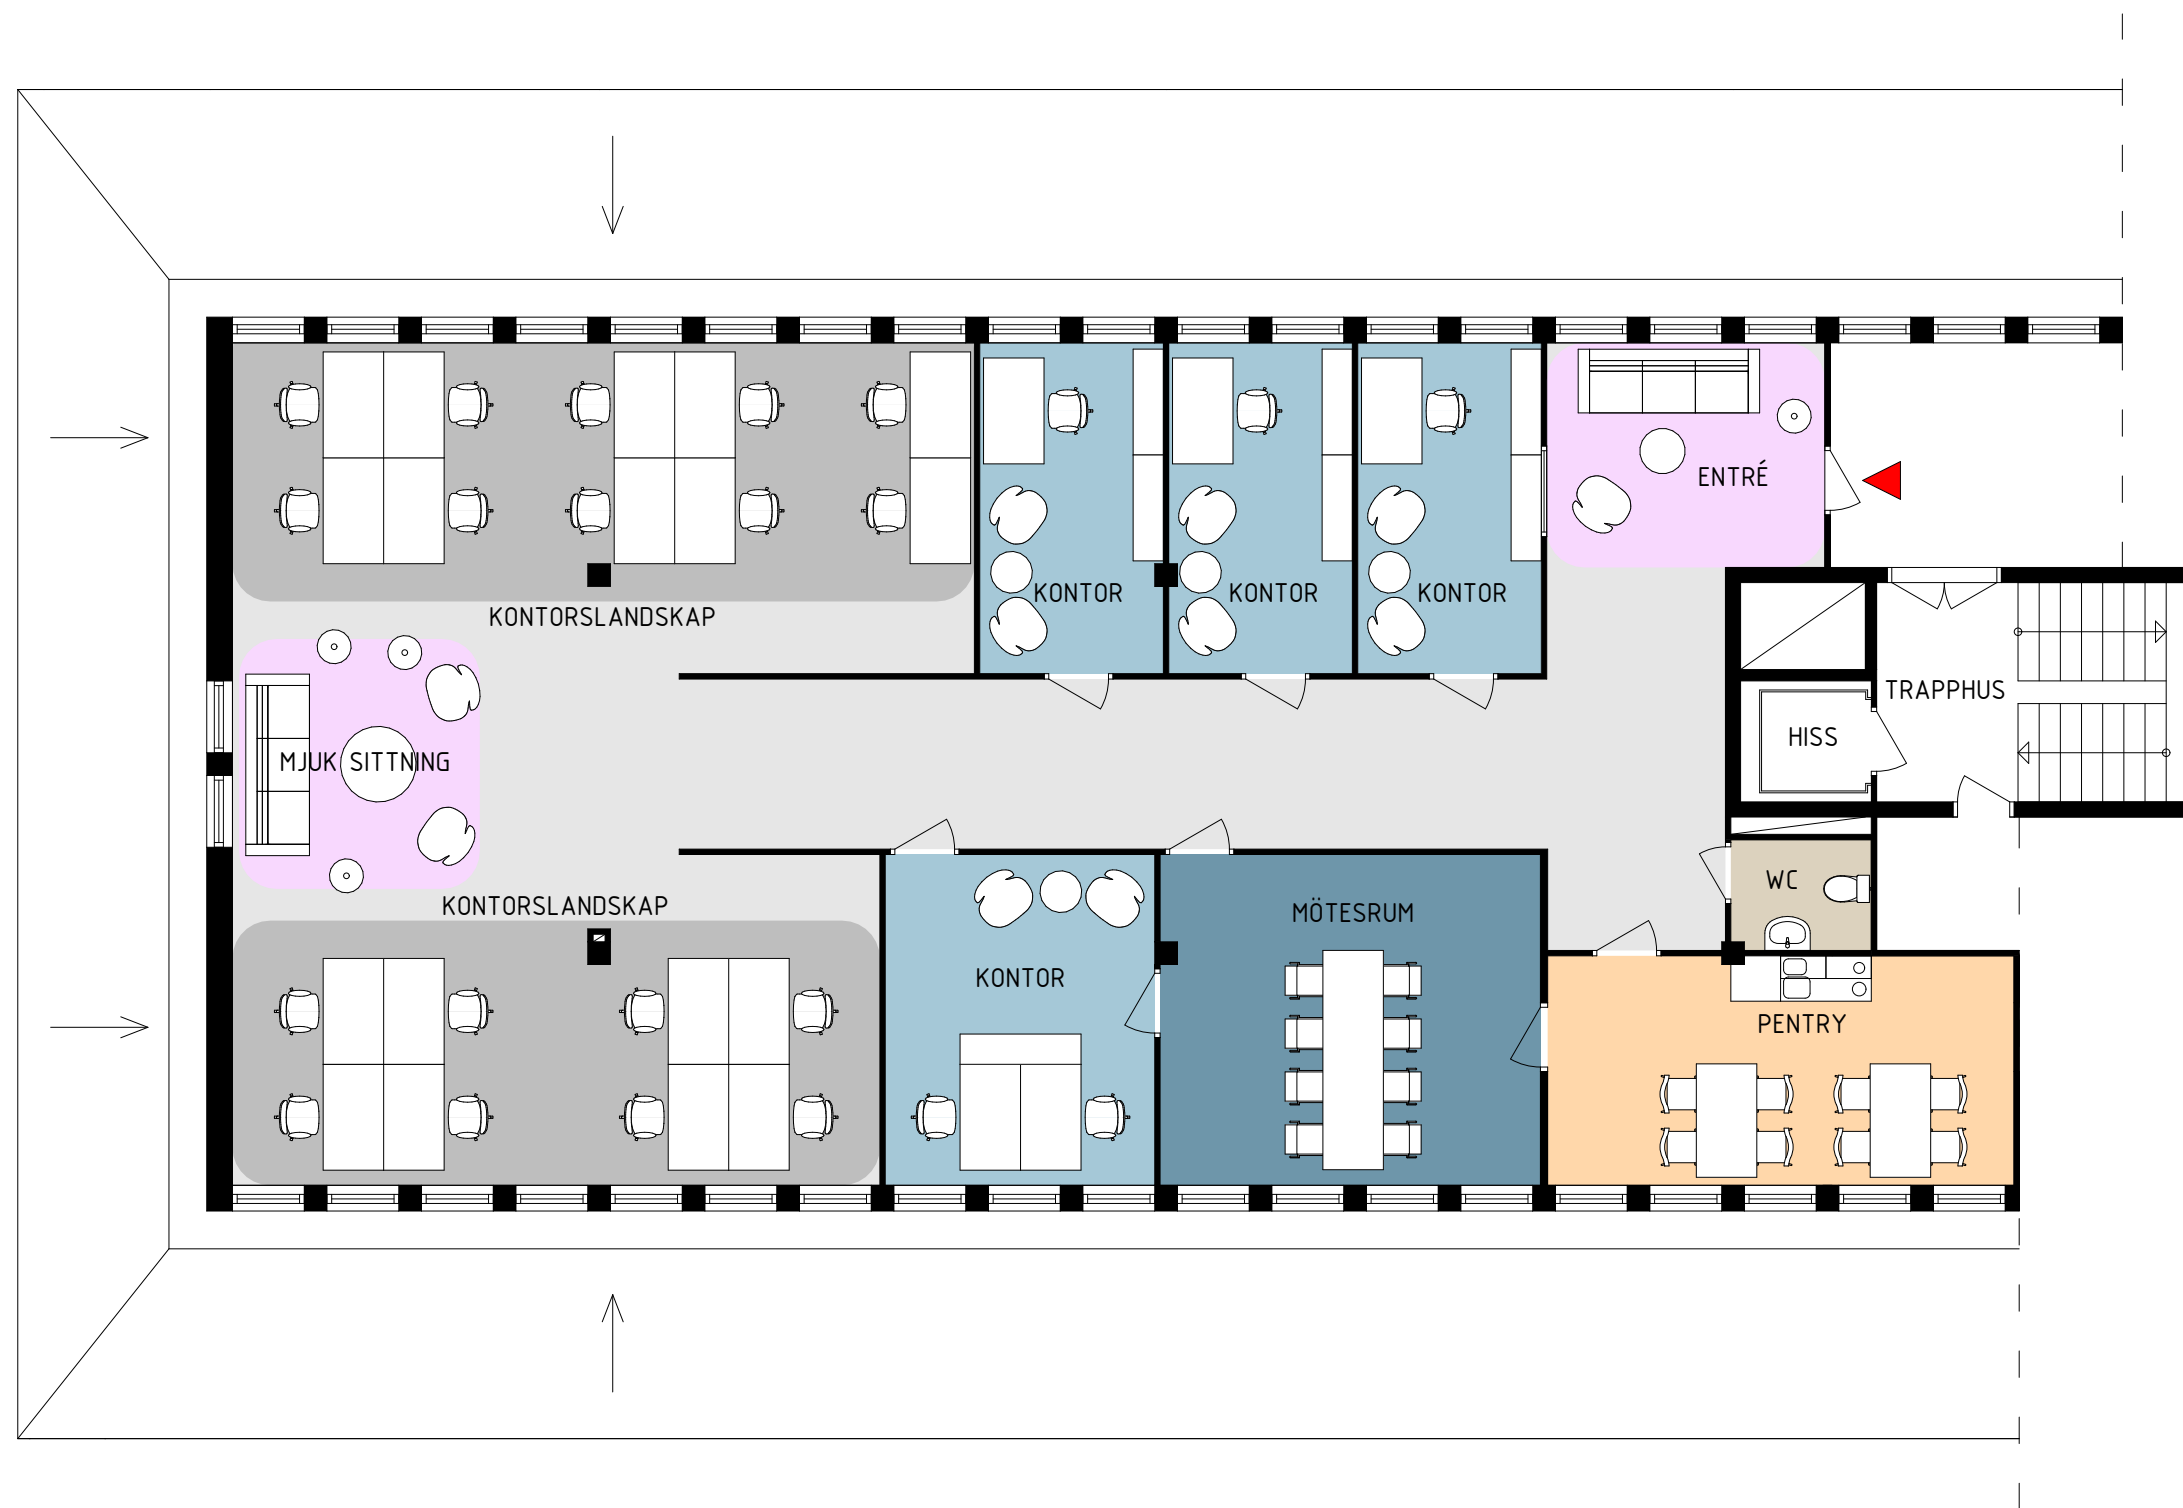

FÖRTYDLIGANDE

FÄRG	FUNKTION	ANTAL
■	KONTORSLANDSKAP	18
■	KONTOR	4
■	MÖTESRUM	1
■	ENTRÉ/LOUNGE	1/2
■	SAMTALSRUM/TELEFONRUM	0
■	KOPIERINGSRUM	0
■	PENTRY/MATSAL	1
■	PROJEKTYTA	0
■	WC/RWC/STÅD	1/0/0
■	FÖRRÅD/TEKNIK	0

ARBETSPLATSER	23
LOA/ARBETSPLATS	10 m ² /AP

ORIENTERINGSGIFUR

SORTERARGATAN 23 - PLAN 6 ~ 238 m²

INPLACERINGSSKISS, SKALA 1:100 (A3) - 2022-12-06