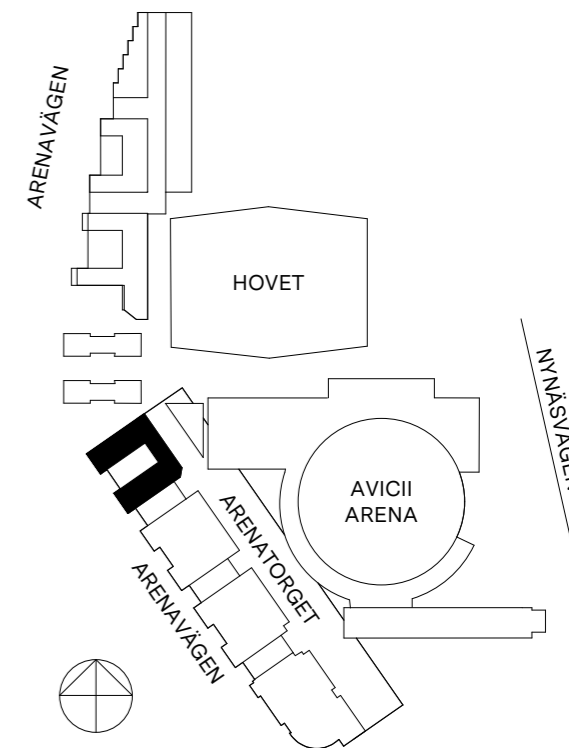

### FÖRTYDLIGANDE

FÄRG	FUNKTION	ANTAL
■	KONTORSLANDSKAP	104 P
■	KONTOR/TYST ZON	2
■	MÖTESRUM	13
■	ENTRÉ/LOUNGE	2/2
■	SANTALSRUM/TELEFONRUM	16
■	KOPIERINGSRUM	2
■	PENTRY/KAFFESTATION	1/2
■	TOUCHDOWN/SPONTANMÖTE	4
■	WC/RWC/STÅD	8/2/2
■	FÖRRÅD/TEKNIK	1
ARBETSPLATSER		116 P
LOA/ARBETSPLATS		13 m <sup>2</sup> /AP

### ORIENTERINGSFIGUR