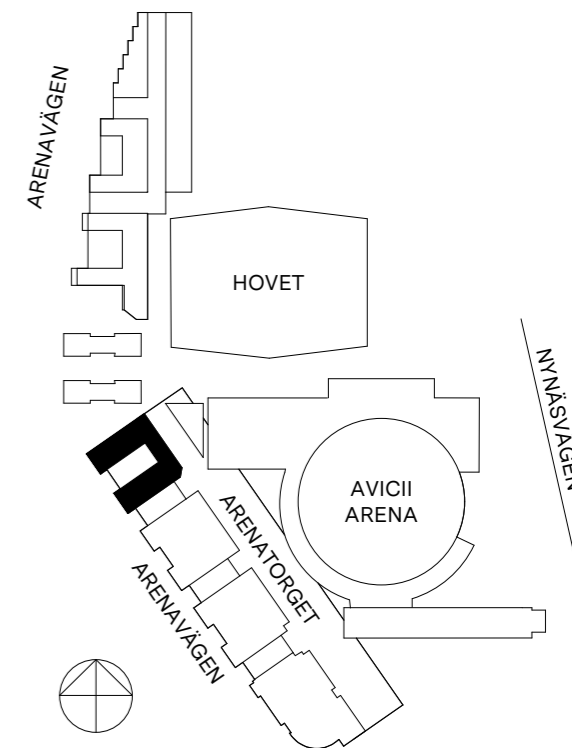

### FÖRTYDLIGANDE

FÄRG	FUNKTION	ANTAL
■	KONTORSLANDSKAP	92 P
■	KONTOR/TYST ZON	2
■	MÖTESRUM	13
■	ENTRÉ/LOUNGE	2/2
■	SAMTALSRUM/TELEFONRUM	12
■	KOPIERINGSRUM	2
■	PENTRY/MATSAL	1
■	TOUCHDOWN/SPONTANMÖTE	5
■	WC/RWC/STÅD	6/2/2
■	FÖRRÅD/TEKNIK	1
ARBETSPLATSER		104 P
LOA/ARBETSPLATS		14 m <sup>2</sup> /AP

### ORIENTERINGSFIGUR