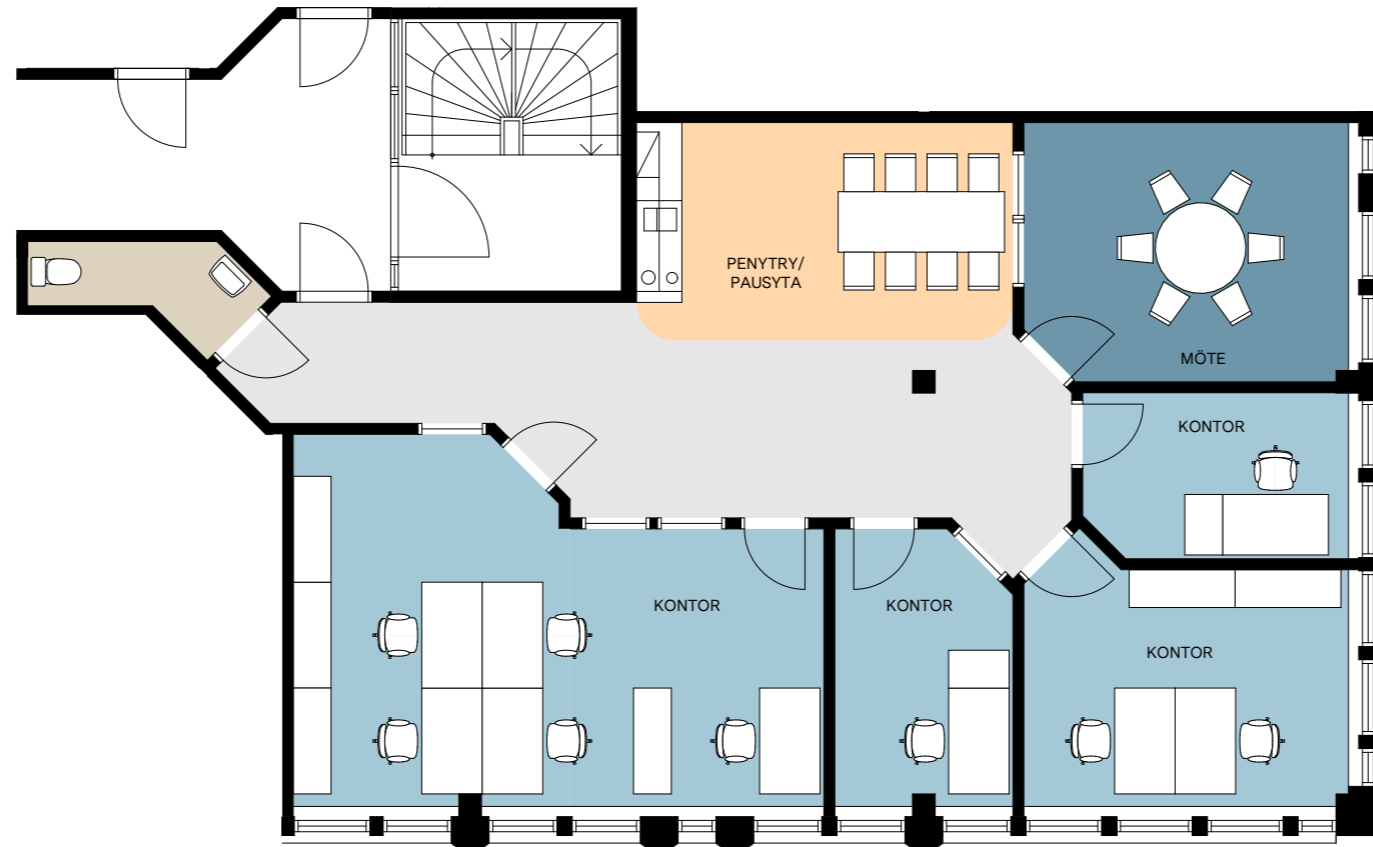

FÖRTYDLIGANDE

FÄRG	FUNKTION	ANTAL
■	KONTOR	4
■	MÖTESRUM	1
■	PENTRY/MATSAL	1
■	WC/RWC/STÄD	1/0/0

ARBETSPLATSER	9 PL
LOA/ARBETSPLATS	13 m ² /AP

ORIENTERINGSGIFUR