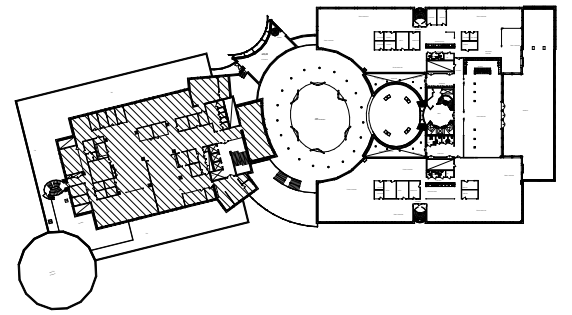

RUMSFUNKTION	ANTAL
ALLMÄN YTA	
PERSONLIGA SKÅP	
ARBETSPLATSER	75 st
ÖPPET KONTOR	47 st
ENSKILT KONTOR	6 st
TOUCH DOWN	22 st
PROJEKTYTA	
LOUNGE / ÖPPET MÖTE	
TELEFONRUM / SAMTALSFRUM	8 st
STÖRRE MÖTESRUM	
MÖTE 6 pers	2 st
MÖTE 8 pers	1 st
MÖTE 12 pers	1 st
MÖTE 20 pers	1 st
PENTRY / PAUS / KAFFE	2 st
VILRUM	1 st
SKRIV / KOP	2 st
FRD / TEKNIK	7 st
WC, DUSCH OCH STÅD	
WC	4 st
RWC	1 st
STÅD	1 st
OMKLÄDNINGSRUM	1 st

ORIENTERINGSGIFUR

HEMVÄRNSGATAN 9 - DEL AV PLAN 4 ~ 1346 m<sup>2</sup>

INPLACERINGSSKISS, SKALA 1:200 (A3) - 2022-11-30