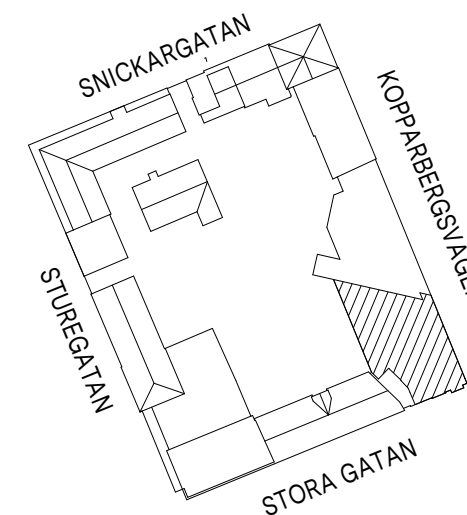

## FÖRTYDLIGANDE

FÄRG	FUNKTION	ANTAL
■	KONTORSLANDSKAP	26
■	ENSKILT KONTOR	9
■	MÖTESRUM	4
■	LOUNGE	1
■	SAMTALSRUM/TELEFONRUM	0
■	KOPIERINGSRUM	1
■	PENTRY/MATSAL	2/1
■	VINTERTRÄDGÅRD	1
■	WC/RWC/STÄD	4/1/1
■	FÖRRÅD/TEKNIK	3
ARBETSPLATSER		39
LOA/ARBETSPLATS		15 m <sup>2</sup> /AP

## ORIENTERINGSGIFUR

STORA GATAN 16 - DEL AV PLAN 6 ~ 577 - 628 m<sup>2</sup>

INPLACERINGSSKISS, SKALA 1:200 (A3) - 2022-05-16