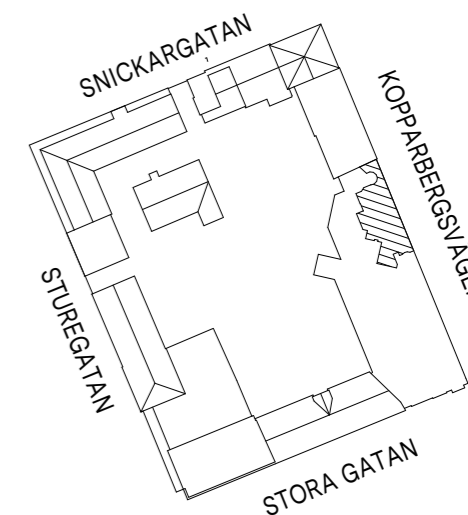

### FÖRTYDLIGANDE

FÄRG	FUNKTION	ANTAL
■	KONTORSLANSKAP	17
■	FOKUSRUM	0 (1)
■	MÖTESRUM	2
■	LOUNGE	1/1
■	SAMTALSRUM/TELEFONRUM	0
■	KOPIERINGSRUM	0
■	PENTRY/MATSAL	1/1
■	WC/RWC/STÄD	2/1/1
■	FÖRRÅD/TEKNIK	1/0
ARBETSPLATSER		17
LOA/ARBETSPLATS		12 m <sup>2</sup> /AP

### ORIENTERINGSGIFIGUR