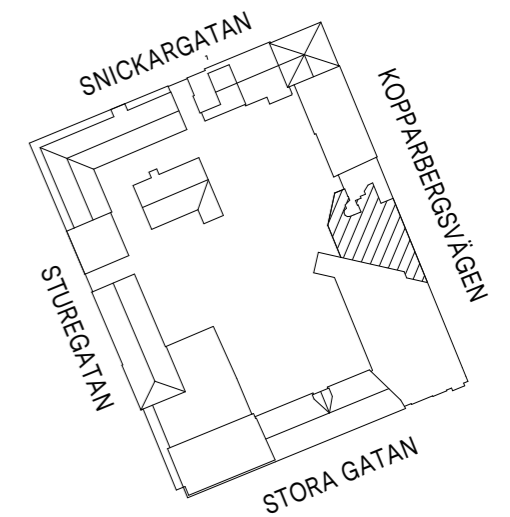

### FÖRTYDLIGANDE

FÄRG	FUNKTION	ANTAL
■	KONTORSLANDSKAP	18
■	KONTOR	3
■	MÖTESRUM	2
■	ENTRÉ/LOUNGE	1/1
■	SAMTALSRUM/TELEFONRUM	3
■	KOPIERINGSRUM	0
■	PENTRY/MATSAL	1/1
■	VINTERTRÄDGÅRD	1
■	WC/RWC/STÄD	2/0/1
■	FÖRRÅD/TEKNIK	1
ARBETSPLATSER		23
LOA/ARBETSPLATS		14 m <sup>2</sup> /AP

### ORIENTERINGSGIFUR

KOPPARBERG SVÄGEN 17 - DEL AV PLAN 6 ~ 315 - 366 m<sup>2</sup>

INPLACERINGSSKISS, SKALA 1:150 (A3) - 2022-05-16