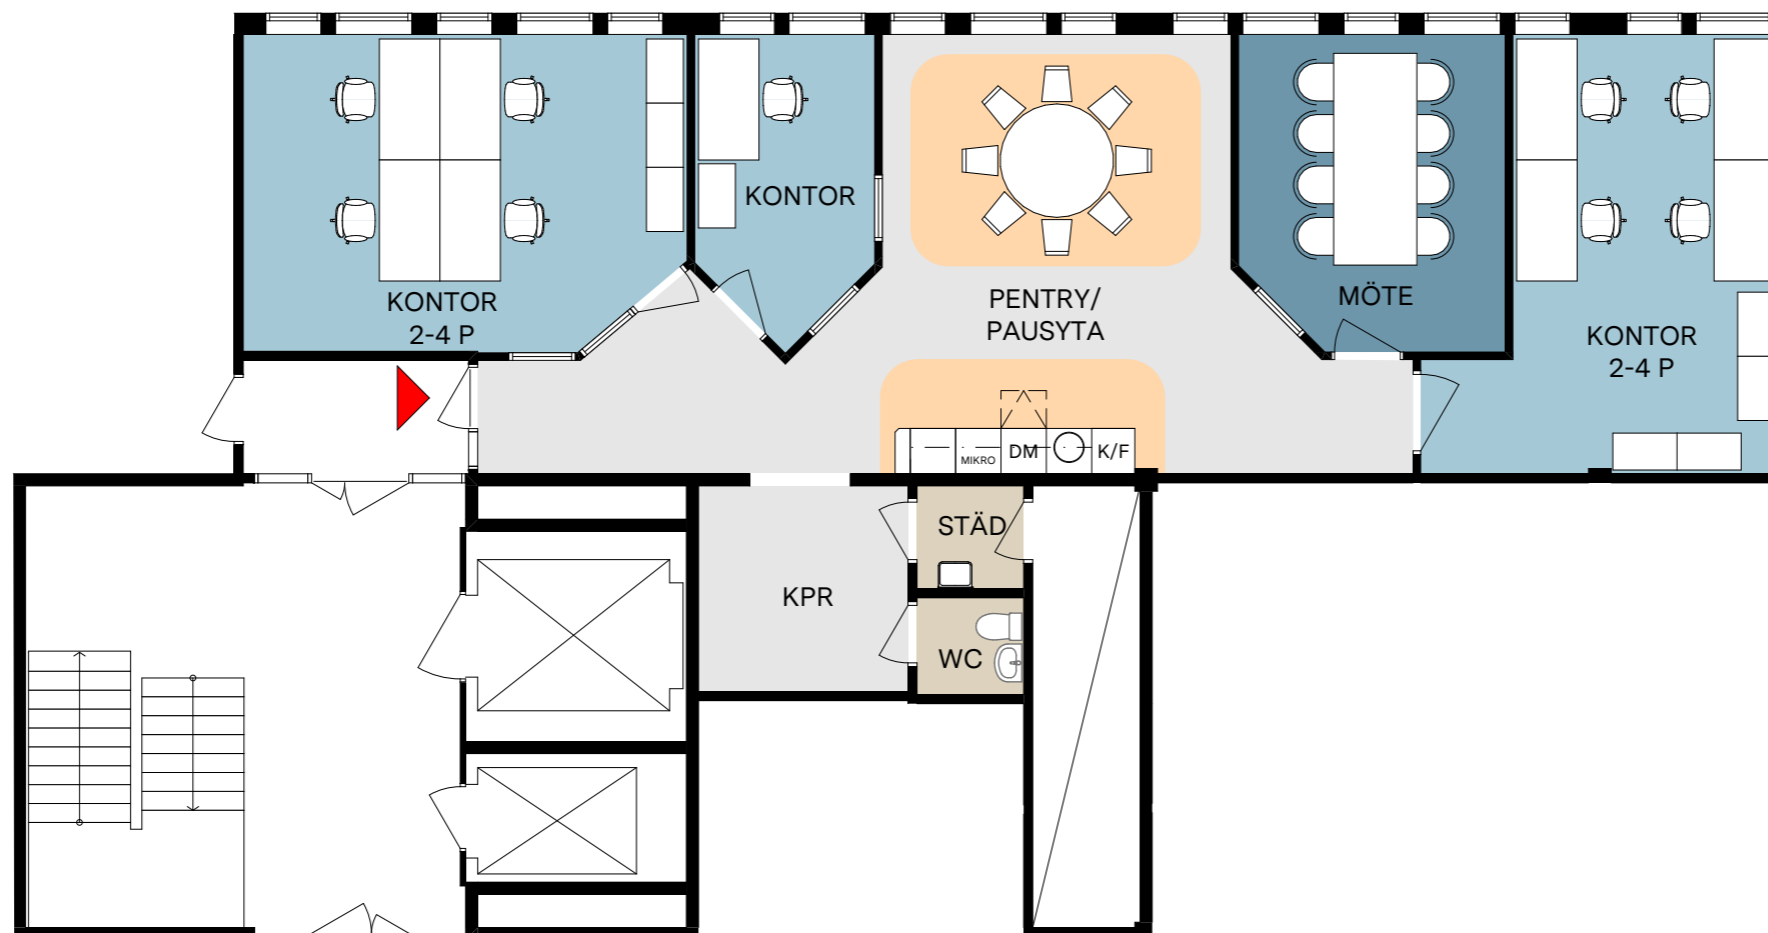

## FÖRTYDLIGANDE

FÄRG	FUNKTION	ANTAL
■	KONTOR	3
■	MÖTESRUM	1
■	KOPIERINGSRUM	0
■	PENTRY/PAUSYTA	1
■	TOUCHDOWN/AKTIVITETSYTA	0
■	WC/RWC/STÄD	1/0/1
■	FÖRRÅD/TEKNIK	0
ARBETSPLATSER		9
LOA/ARBETSPLATS		14 m <sup>2</sup> /AP

ORIENTERINGSGIFUR

TORSHAMNGATAN 28A - DEL AV PLAN 5 ~ 125 m<sup>2</sup>

INPLACERINGSSKISS, SKALA 1:100 (A3) - 2022-05-03