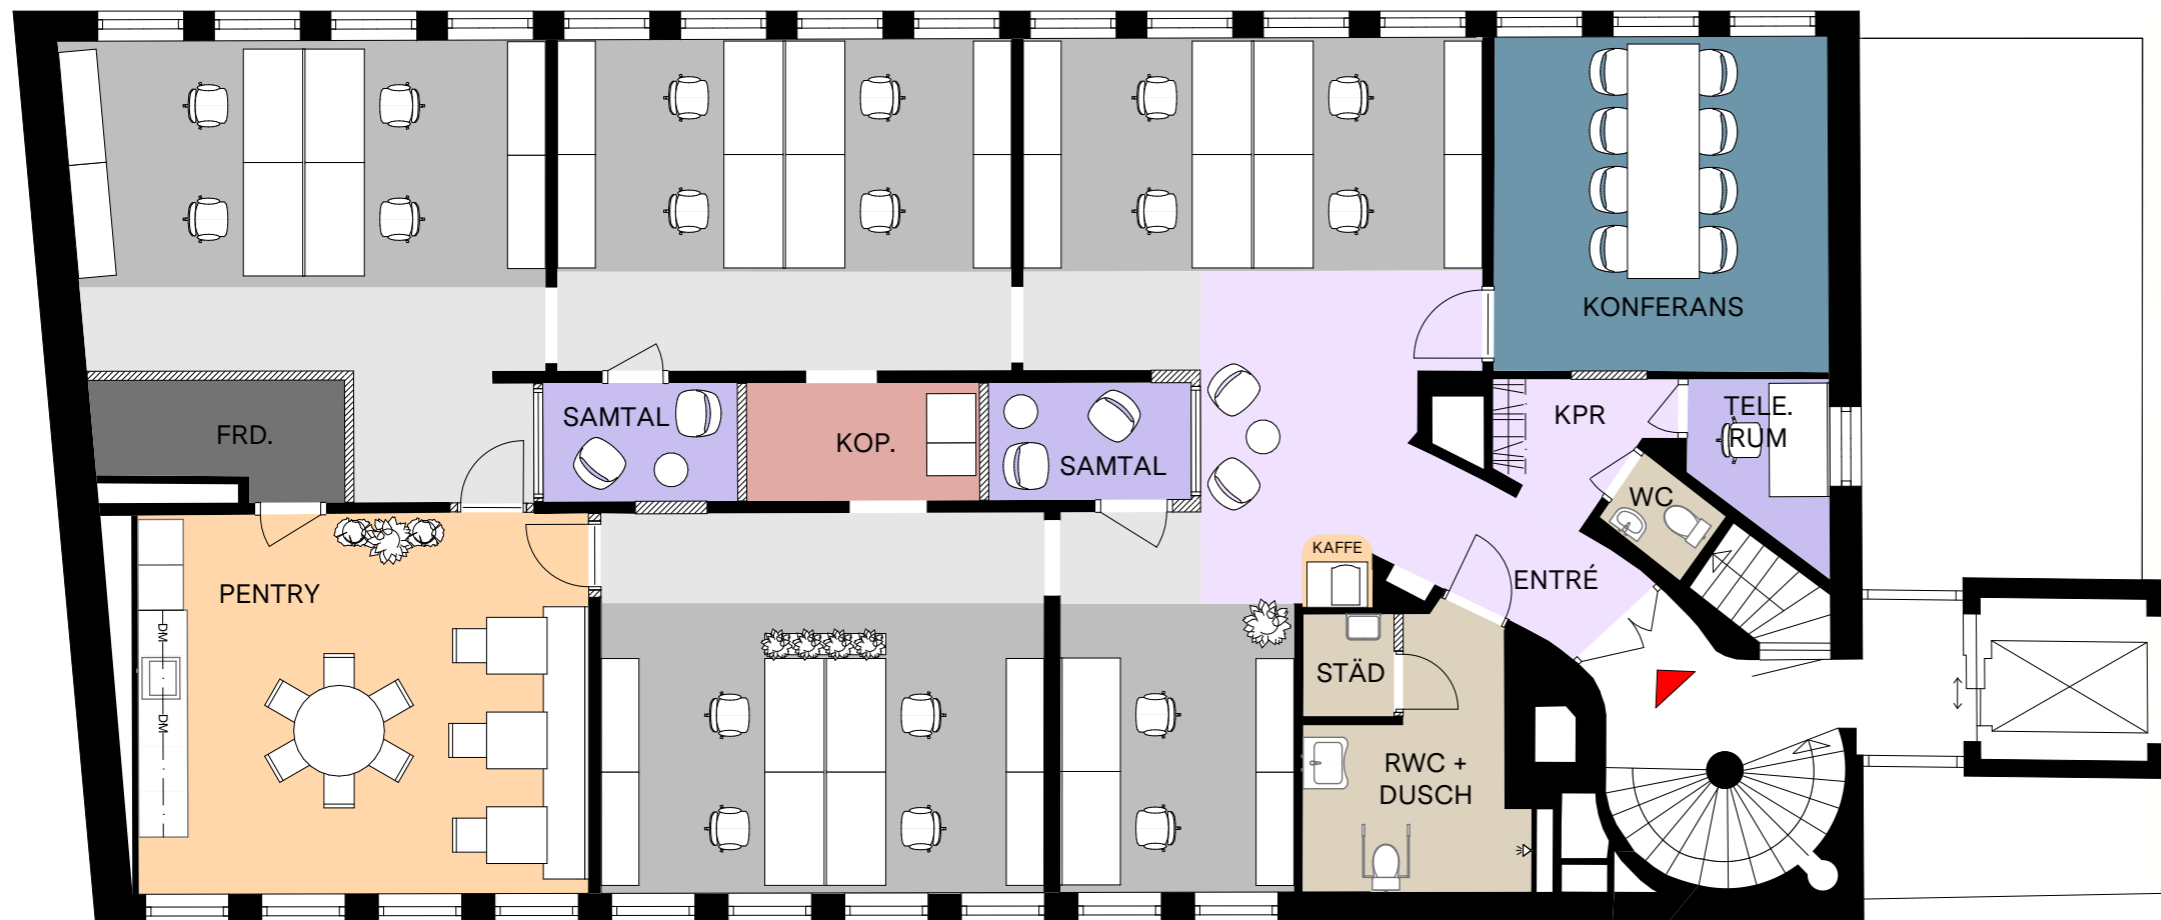

FÖRTYDLIGANDE

FÄRG	FUNKTION	ANTAL
■	KONTORSLANDSKAP	18 (10)
■	ENSKILT KONTOR	0 (3)
■	MÖTESRUM	1
■	ENTRÉ/LOUNGE	1/0
■	SAMTALSRUM/TELEFONRUM	2/1
■	KOPIERINGSRUM	1
■	PENTRY/MATSAL	1/0
■	WC/RWC/STÄD	1/1/1
■	FÖRRÅD/TEKNIK	1
LOA/ARBETSPLATS		18 m ² /AP

ORIENTERINGSFIGUR
1:2000

HANTVERKARGATAN 10 - PLAN 4 ~ 239 m²

IDÉSKISS, SKALA 1:100 (A3) - 2022-04-27