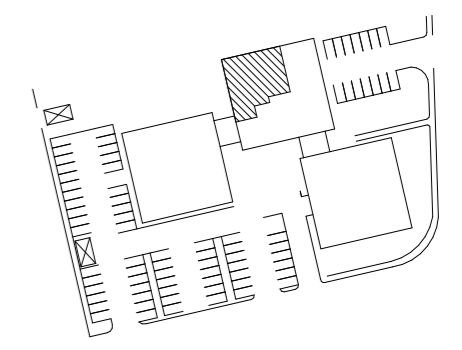

FÖRTYDLIGANDE

FÄRG	FUNKTION	ANTAL
■	KONTORSLANDSKAP	10 PL
■	KONTOR	0
■	MÖTESRUM	2
■	ENTRÉ/LOUNGE	1/1
■	SAMTALSRUM/TELEFONRUM	0
■	KOPIERINGSRUM	1
■	PENTRY/MATSAL	1
■	TOUCHDOWN/AKTIVITETSYTA	0
■	WC/RWC/STÄD	2/0/1
■	FÖRRÅD/TEKNIK	1/1
ARBETSPLATSER		10

ORIENTERINGSGIFUR

ENHAGSSLINGAN 4 - DEL AV PLAN 2 ~ 216 m²
 INPLACERINGSSKISS, 7356-0622, SKALA 1:100 (A3) - 2022-11-22