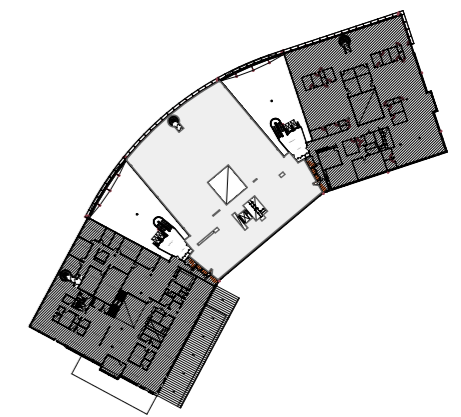

RUMSFUNKTION	ANTAL
ALLMÄN YTA	
PERSONLIGA SKÅP	
DROP IN / PROJEKTYTA	7 st
ARBETSPLATSER, LANDSKAP	78 st
LOUNGE / ÖPPET MÖTE	12 st
MINDRE MÖTE / SAMTALSROM	
SAMTAL1-2 pers	6 st
MÖTE 4 pers	7 st
STÖRRE MÖTESRUM	
MÖTE 6 pers	3 st
MÖTE 8-10 pers	1 st
SKRIV / KOP	1 st
PENTRY / PAUS / KAFFE	2 st
BACK OFFICE	
VILRUM	1 st
FRD / TEKNIK	5 st
WC, DUSCH OCH STÅD	
WC	5 st
RWC	2 st
STÅD	1 st

ORIENTERINGSGIFUR

TORSHAMNSGATAN 48 - DEL AV PLAN 6 ~ 1280 m<sup>2</sup>

INPLACERINGSSKISS, SKALA 1:200 (A3) - 2022-01-26